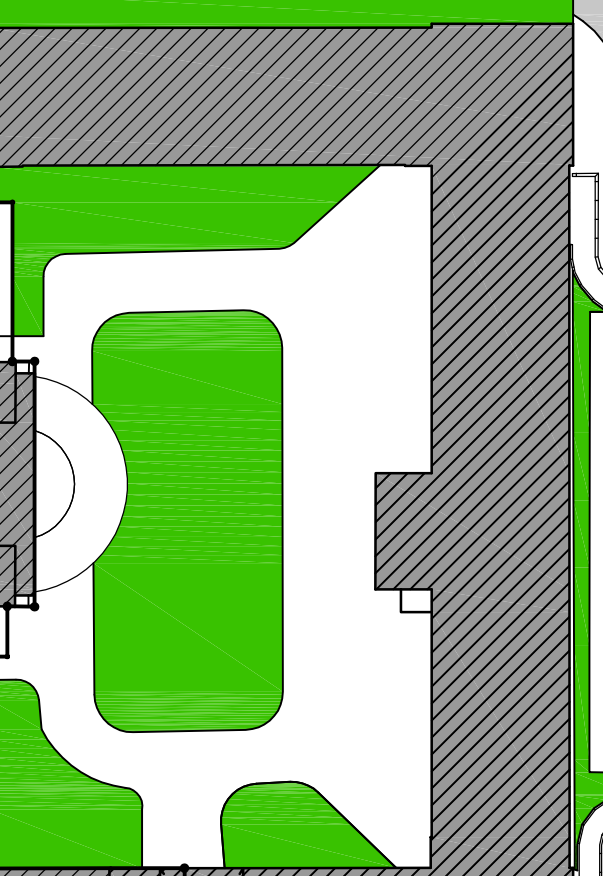

702

704

Sichtschutz L-Stein h=2.0m

135

675

121

672

679

120

671

119

669

123

118

667

617